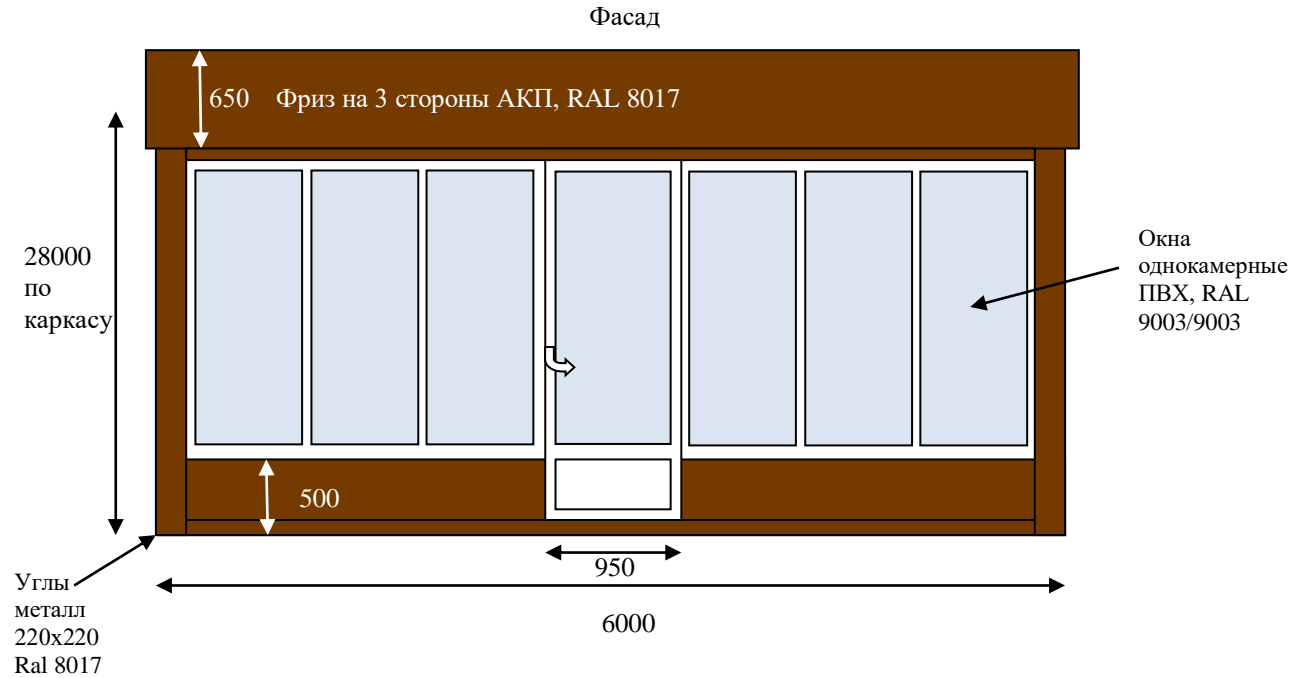

Вид справа

Вид сзади